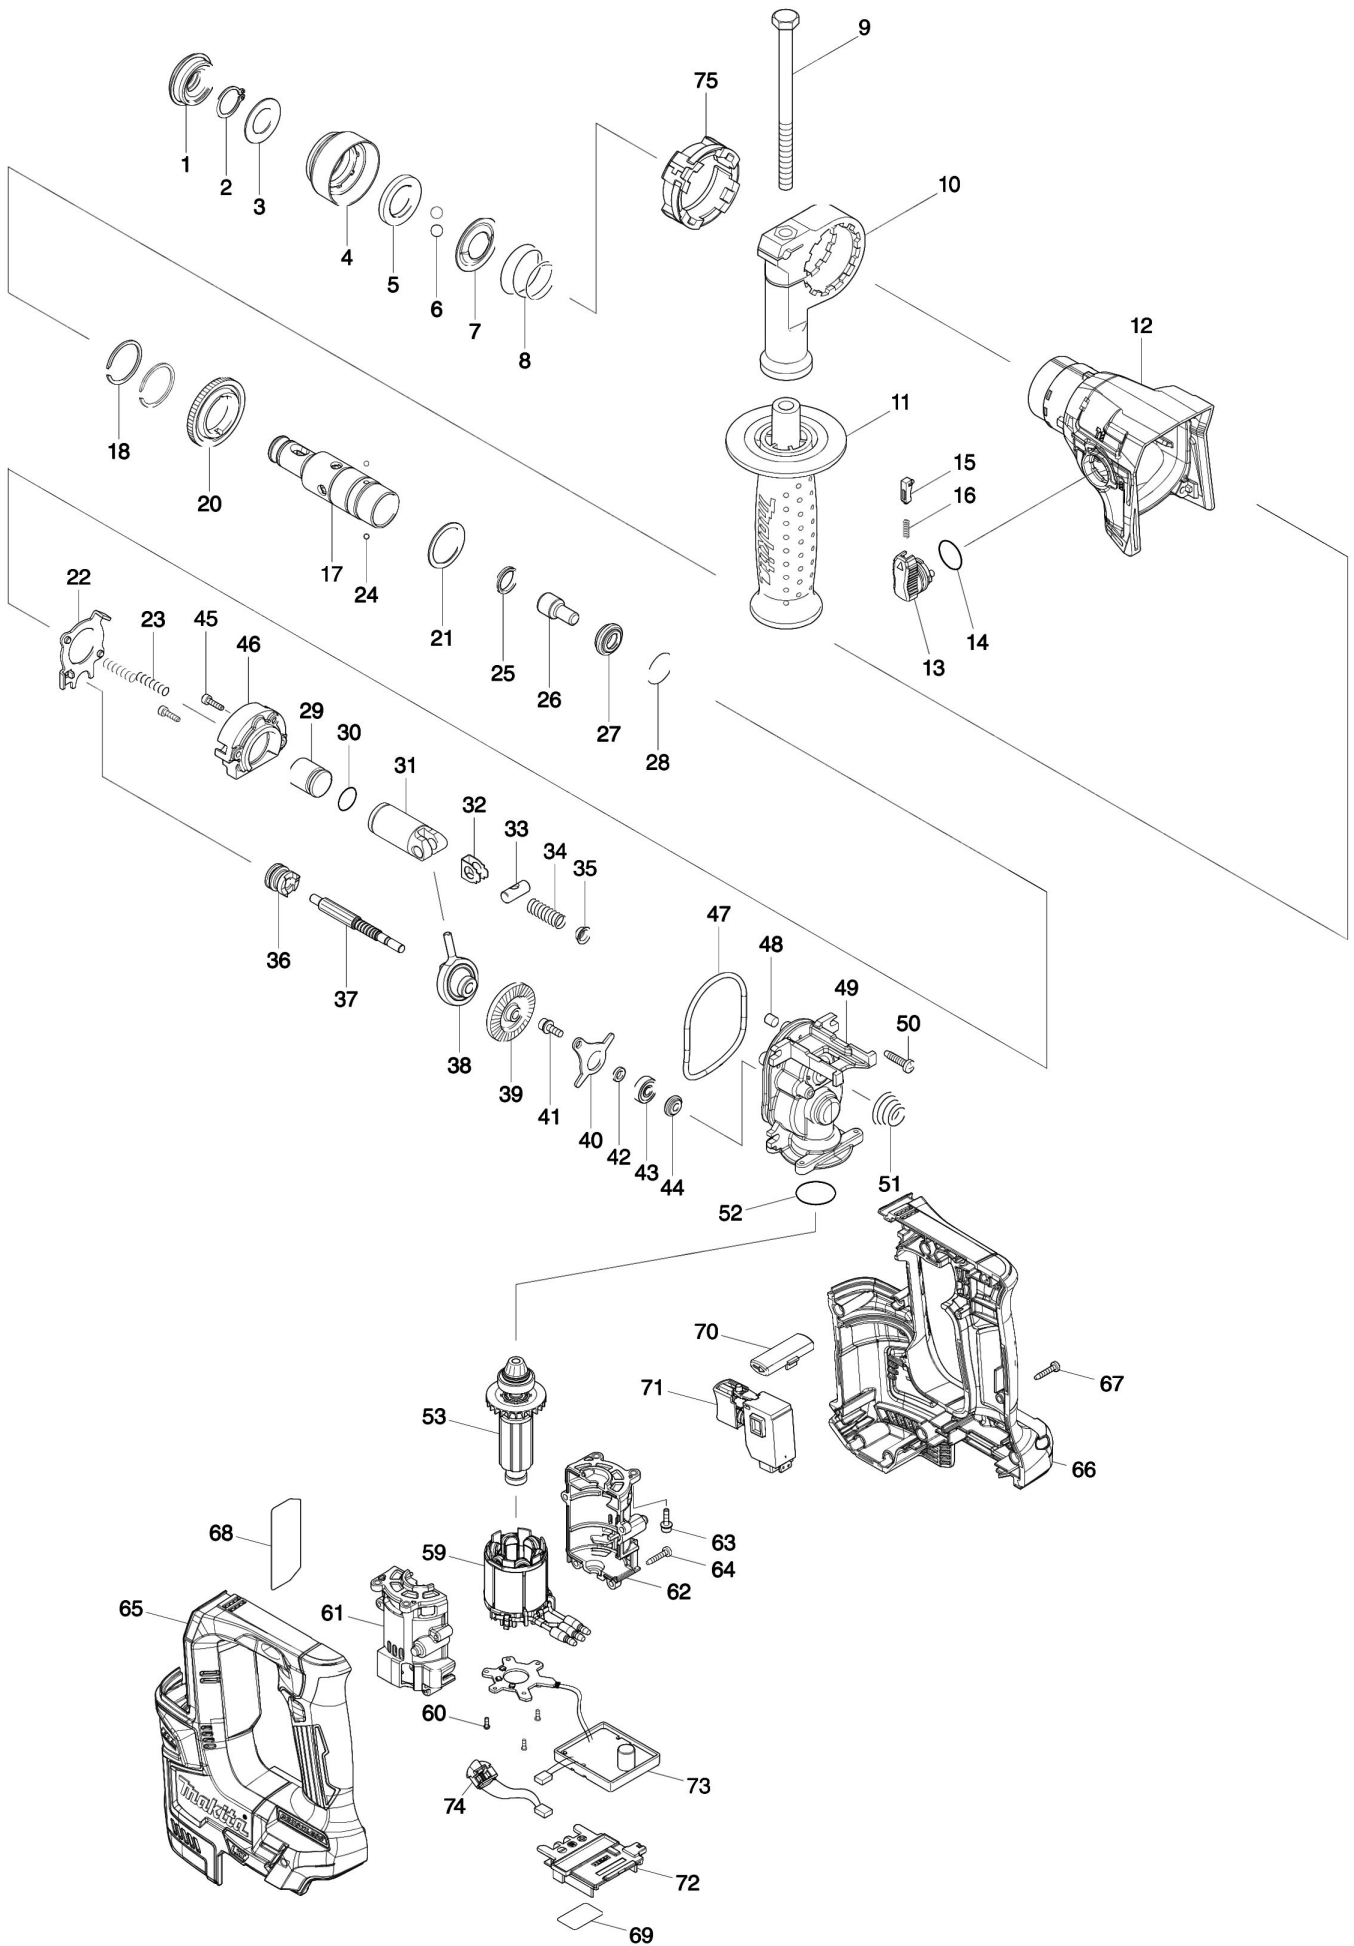

# Partdrawing for DHR171RTJ - Boorhamer

Nr.	Part nr.	Name
001	286037-3	Rubber Stofkap 34 Hr166D
002	961057-5	Borgring S-17
003	253377-4	Sluitring 17Mm DCU180 P
004	457214-6	Boorhouderkap Hr166D
005	257416-2	Ring 21 Hr166D
006	216022-2	Stalen Kogel 7.0 Hr2400
007	346177-0	Geleidering Hr2300
008	232347-6	Conische Drukveer 21-29 Hr166D
009	265583-9	Zeskantbout M8X120Mm A
010	417911-6	Handgreepbeugel Hr1830F
011	158057-6	Handgreep Hr2230 Rubber A
011C10	931402-8	Moer M8 Zwt
012	144218-4	Tandwielhuis Compleet Hr166D
012C10	211375-4	Kogellager 6805Llb 6221Dw
012C20	213788-5	Keerring 25 Hr166D
013	161569-0	Verstelknop Hr166D
014	213278-8	O-Ring 17 Hr2440/50
015	161568-2	Blokkeerknop Compleet Hr166D
016	232344-2	Drukveer 3 Hr166D
017	326841-9	Boorhouder Hr166D
018	961135-1	Borgring Wr-25 Hr1830F P
020	221483-3	Tandwiel 57 Hr166D *
021	267175-0	Platte Ring 24 Btd132
022	161570-5	Wisselplaat Hr166D
023	233194-8	Drukveer 4 Uc120Dw A
024	216019-1	Stalen Kogel 3 P
025	213183-9	X-Ring 13 Hr1830F
026	326843-5	Slagstuk Hr166D
027	326842-7	Ring 10 Hr166D
028	232343-4	Borgring 23 Hr166D
029	327007-4	Slaghamer Dhr171
030	213128-7	O-Ring 12 Hr2440/50
031	319510-9	Zuiger-Cilinder Hr166D
032	347101-6	Geleideplaat Hr166D
033	326846-9	Zuigerverbinding Hr166D
034	232346-8	Drukveer 8 Hr166D
035	347102-4	Veergeleider Hr166D
036	326845-1	Koppelingsplaat Hr166D
037	221482-5	Tandwiel 8 Hr166D
038	219026-3	Schommellager 6 Hr166D P
039	221481-7	Tandwiel 37 Hr166D
040	347100-8	Lagerborging Hr166D
041	266273-7	Zeskantbout M4X12 Hr2440/50
042	257415-4	Ring 5 Hr166D
043	211007-3	Kogellager 625ZZ
044	326847-7	Ring 5 Hr166D